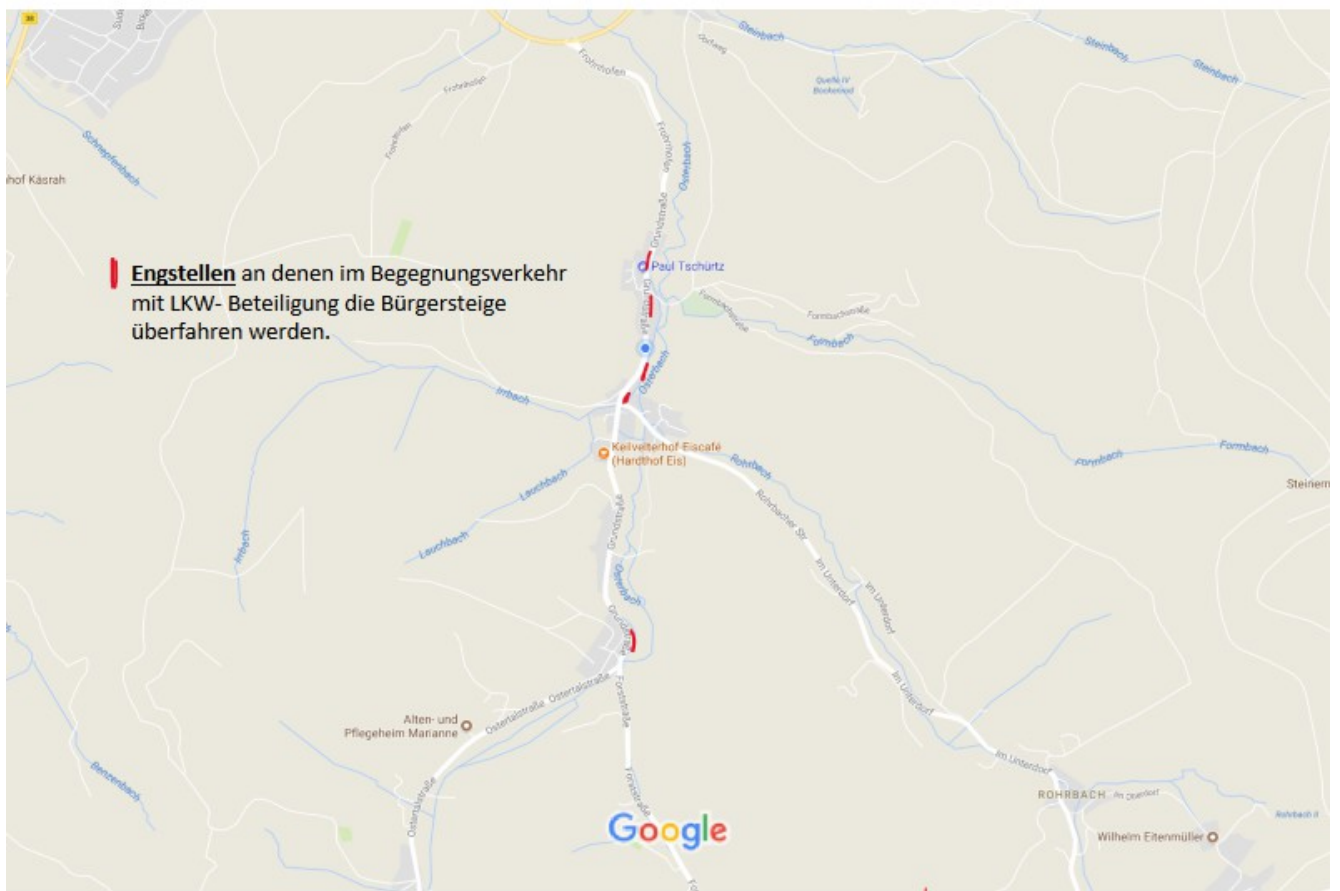

Begründung:

Dieser Antrag wurde bereits am 06.10.2017 für den Haushalt 2018 gestellt und wurde vom Gemeindevorstand abgelehnt. Die Situation hat sich seither nicht geändert bzw. hat sich verschärft.

Die Geschwindigkeitsbeschränkung auf 30 km/h in Unter-Ostern wird von vielen Autofahrern nicht eingehalten. Beim Passieren von (insbesondere größeren) Fahrzeugen kommt es immer wieder vor, dass über die - spärlich vorhandenen - Gehwege gefahren wird. Wir verweisen auf das Beispiel in Rohrbach/Hahn, Ober-Ramstadt, und halten es für erforderlich, dass die Gehwege durch Poller gesichert werden, die durchaus aus Metall sein können/sollen, in Signalfarben, um auch rechtzeitig gesehen zu werden. Es wird zu einer erheblichen Verbesserung führen.

Anlage:

Die brisantesten Gefahrenstellen (von Nord nach Süd):

- a) (Westseite) zwischen Bushaltestelle Renkel bis Einfahrt Tschürtz
- b) (Ostseite) Schimpebuckel
- c) (Ostseite) zwischen Parkplatz Frank und Parkplatz Schmidt, Georg
- d) (Ostseite) Ecke am Haus Gib vor der Einmündung Rohrbacher Straße
- e) (Ostseite) ehemalige Gaststätte Zum Odenwald

Unter-Ostern

12:34

Ortslage
Unter...

Google Maps

maps Ortslage Unter-Ostern

Kartendaten © 2017 GeoBasis-DE/BKG (©2009),Google Deutschland 20

ps/@49.6927025,8.8627342,15z?hl=de-DE