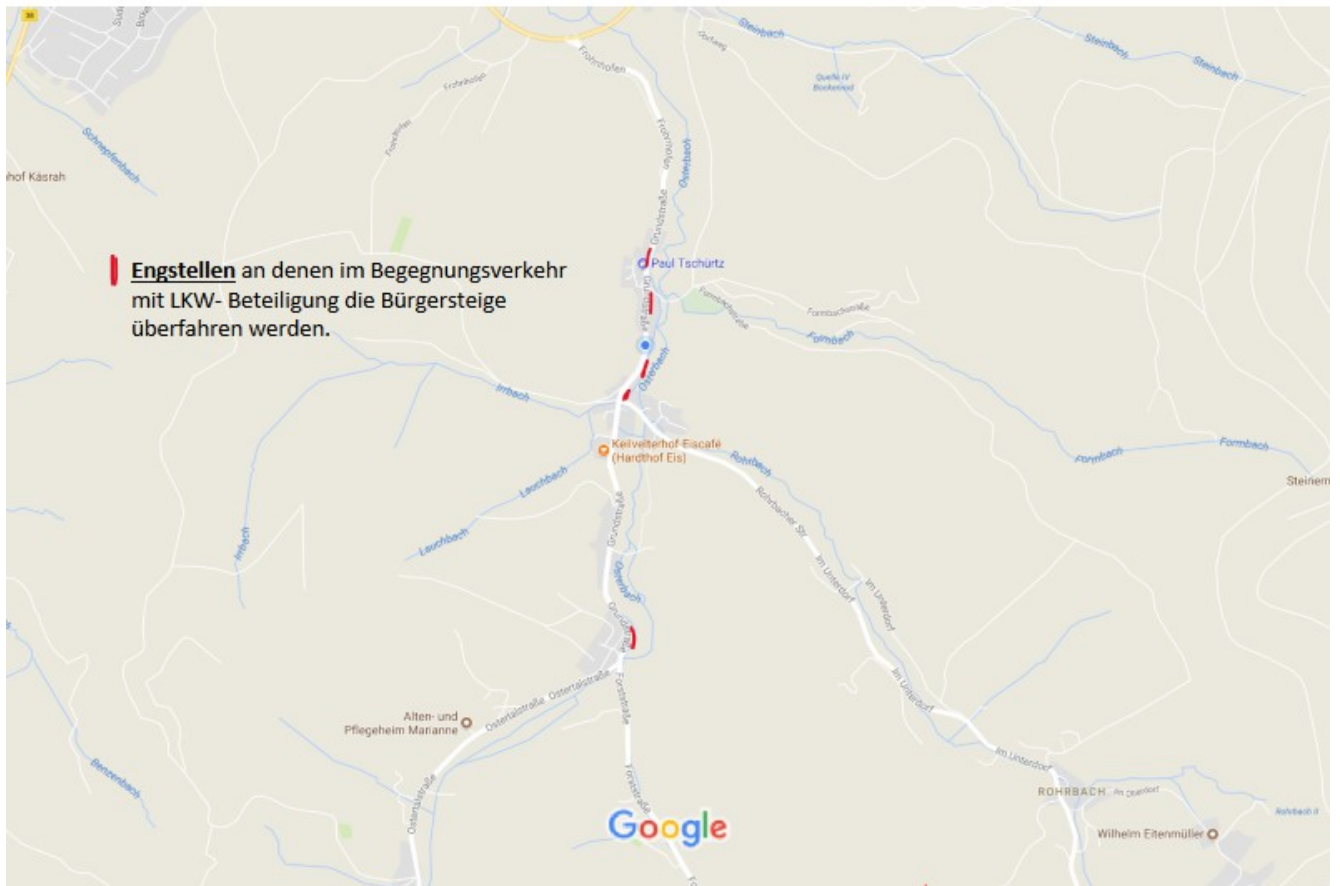

Kopie per eMail: Heinz Kaffenberger (CDU-RWG)
Jürgen Göttmann (Vorsitzender der Gemeindevertretung)
OAR Gerd Hübner

Anlage:

Die brisantesten Gefahrenstellen (von Nord nach Süd):

- a) (Westseite) zwischen Bushaltestelle Renkel bis Einfahrt Tschürtz
- b) (Ostseite) Schimpebuckel
- c) (Ostseite) zwischen Parkplatz Frank und Parkplatz Schmidt, Georg
- d) (Ostseite) Ecke am Haus Gib vor der Einmündung Rohrbacher Straße
- e) (Ostseite) ehemalige Gaststätte Zum Odenwald

Unter-Ostern

12:34

Ortslage
Unter...

Google Maps

maps Ortslage Unter-Ostern

Kartendaten © 2017 GeoBasis-DE/BKG (©2009),Google Deutschland 20